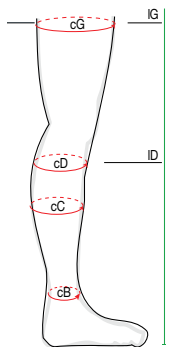

## Confectietabel VENOSAN® Prestige 2 en 3 en Prestige 2 Katoen rondbrei beenkousen

maat	small (cm)	medium (cm)	large (cm)	extra large (cm)
	normaal / wijd	normaal / wijd	normaal / wijd	normaal / wijd
cG silb.	48 - 56 / 57 - 66	50 - 60 / 61 - 72	53 - 66 / 66 - 80	57 - 73 / 74 - 90
cG	48 - 66	50 - 72	53 - 80	57 - 90
cF	42 - 58	44 - 62	47 - 68	51 - 77
cE	32 - 41	34 - 44	37 - 48	41 - 54
cD	30 - 37	32 - 39	34 - 42	37 - 47
cC	31 - 39	33 - 41	35 - 44	39 - 48
cB1	24 - 30	26 - 32	29 - 35	33 - 39
cB	19 - 21	21 - 23,5	23 - 27	27 - 32
cY	28 - 34	29 - 35	31 - 37	34 - 40
cA	20 - 24	21 - 25	22 - 27	24 - 30

**AB:** enkelkous

**AD:** kniekous

**AG:** dijbeen kous

**AGT:** AG kous met

heupstuk

**AT:** panty

**silb.:** siliconenband

	lengte AD (cm)	lengte AG (cm)	lengte GT voor AT (cm)	voetlengte IA / IZ (cm)
<b>kort</b>	35 - 38			16 - 17 / 22 - 24
<b>normaal</b>	38 - 42	65 - 76	29 - 35	17 - 19 / 23 - 26
<b>lang</b>	42 - 47	76 - 88		19 - 21 / 25 - 28

## Confectietabel VENOSAN® 4000 rondbrei beenkousen

Maat (cm)	Small	Medium	Large	X-Large
cG	48-63	54-67	58-72	63-74
cD	28-38	32-41	35-44	38-46
cC	29-39	33-42	36-45	39-47
cB	20-23	23-26	26-29	29-31

Lengte (cm)	Kort	Lang
IG	63-72	68-78
ID	35-40	37-42

## Confectietabel VENOSAN® 6000 rondbrei beenkousen

Maat (cm)	Small	Medium	Large	X-Large
cG	49-63	54-66	58-70	63-74
cD	29-38	32-40	35-43	38-46
cC	30-39	33-41	36-44	39-47
cB	20-22	23-25	26-28	29-31

Lengte (cm)	Kort	Lang
IG	59-67	68-78
ID	34-39	39-44