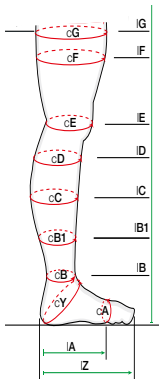

## Confectietabel VENOSAN® Prestige 2 en 3 en Prestige 2 Katoen rondbrei beenkousen

maat	small (cm)	medium (cm)	large (cm)	extra large (cm)
	normaal / wijd	normaal / wijd	normaal / wijd	normaal / wijd
cG silb.	48 - 56 / 57 - 66	50 - 60 / 61 - 72	53 - 66 / 66 - 80	57 - 73 / 74 - 90
cG	48 - 66	50 - 72	53 - 80	57 - 90
cF	42 - 58	44 - 62	47 - 68	51 - 77
cE	32 - 41	34 - 44	37 - 48	41 - 54
cD	30 - 37	32 - 39	34 - 42	37 - 47
cC	31 - 39	33 - 41	35 - 44	39 - 48
cB1	24 - 30	26 - 32	29 - 35	33 - 39
cB	19 - 21	21 - 23,5	23 - 27	27 - 32
cY	28 - 34	29 - 35	31 - 37	34 - 40
cA	20 - 24	21 - 25	22 - 27	24 - 30

**AB:** enkelkous

**AD:** kniekous

**AG:** dijbeen kous

**AGT:** AG kous met

heupstuk

**AT:** panty

**silb.:** siliconenband

	lengte AD (cm)	lengte AG (cm)	lengte GT voor AT (cm)	voetlengte IA / IZ (cm)
<b>kort</b>	35 - 38			16 - 17 / 22 - 24
<b>normaal</b>	38 - 42	65 - 76	29 - 35	17 - 19 / 23 - 26
<b>lang</b>	42 - 47	76 - 88		19 - 21 / 25 - 28

## Confectietabel VENOSAN® 4000 rondbrei beenkousen

Maat (cm)	Small	Medium	Large	X-Large
cG	48-63	54-67	58-72	63-74
cD	28-38	32-41	35-44	38-46
cC	29-39	33-42	36-45	39-47
cB	20-23	23-26	26-29	29-31

Lengte (cm)	Kort	Lang
IG	63-72	68-78
ID	35-40	37-42

## Confectietabel VENOSAN® 6000 rondbrei beenkousen

Maat (cm)	Small	Medium	Large	X-Large
cG	49-63	54-66	58-70	63-74
cD	29-38	32-40	35-43	38-46
cC	30-39	33-41	36-44	39-47
cB	20-22	23-25	26-28	29-31

Lengte (cm)	Kort	Lang
IG	59-67	68-78
ID	34-39	39-44