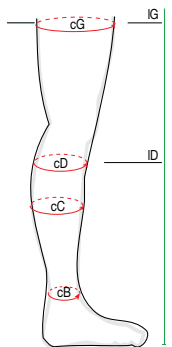

## Confectietabel VENOSAN® Prestige 2 en 3 en Prestige 2 Katoen rondbrei beenkousen

maat	small (cm)	medium (cm)	large (cm)	extra large (cm)
	normaal / wijd	normaal / wijd	normaal / wijd	normaal / wijd
cG silb.	48 - 56 / 57 - 66	50 - 60 / 61 - 72	53 - 66 / 66 - 80	57 - 73 / 74 - 90
cG	48 - 66	50 - 72	53 - 80	57 - 90
cF	42 - 58	44 - 62	47 - 68	51 - 77
cE	32 - 41	34 - 44	37 - 48	41 - 54
cD	30 - 37	32 - 39	34 - 42	37 - 47
cC	31 - 39	33 - 41	35 - 44	39 - 48
cB1	24 - 30	26 - 32	29 - 35	33 - 39
cB	19 - 21	21 - 23,5	23 - 27	27 - 32
cY	28 - 34	29 - 35	31 - 37	34 - 40
cA	20 - 24	21 - 25	22 - 27	24 - 30

**AB:** enkelkous

**AD:** kniekous

**AG:** dijbeen kous

**AGT:** AG kous met

heupstuk

**AT:** panty

**silb.:** siliconenband

	lengte AD (cm)	lengte AG (cm)	lengte GT voor AT (cm)	voetlengte IA / IZ (cm)
<b>kort</b>	35 - 38			16 - 17 / 22 - 24
<b>normaal</b>	38 - 42	65 - 76	29 - 35	17 - 19 / 23 - 26
<b>lang</b>	42 - 47	76 - 88		19 - 21 / 25 - 28

## Confectietabel VENOSAN® 4000 rondbrei beenkousen

Maat (cm)	Small	Medium	Large	X-Large
cG	48-63	54-67	58-72	63-74
cD	28-38	32-41	35-44	38-46
cC	29-39	33-42	36-45	39-47
cB	20-23	23-26	26-29	29-31

Lengte (cm)	Kort	Lang
IG	63-72	68-78
ID	35-40	37-42

## Confectietabel VENOSAN® 6000 rondbrei beenkousen

Maat (cm)	Small	Medium	Large	X-Large
cG	49-63	54-66	58-70	63-74
cD	29-38	32-40	35-43	38-46
cC	30-39	33-41	36-44	39-47
cB	20-22	23-25	26-28	29-31

Lengte (cm)	Kort	Lang
IG	59-67	68-78
ID	34-39	39-44