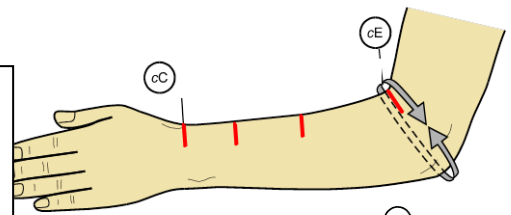

short 39,0 – 44,00 long 44,1 – 50,0

Meetpunten

cC In de tweede huidplooi van de pols meten (over de radialis)

cE Rondom de elleboog
Elleboog licht buigen

[Geef een citaat uit het document of de samenvatting van een interessant punt op. Het tekstvak kan overal in het document worden neergezet. Ga naar het tabblad Hulpmiddelen voor tekenen als u de opmaak van het tekstvak voor het blikvangercitaat wilt wijzigen.]

cG Net onder de oksel. R
(tip: gebruik een dubbelaanzicht om de juiste hoogte te bepalen!)

Lengte van C tot G meten.

Portfolio

| | | | | | |
|---------|---|---|----------|----------------|---------|
| CG S-XL | 1 | 2 | top band | siliconenboord | NATUR |
| | ● | ● | ● | ● | CARAMEL |
| | | | | | SCHWARZ |