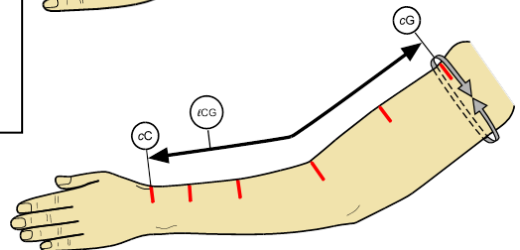

short 39,0 – 44,00 long 44,1 – 50,0

Meetpunten

cC In de tweede huidplooi van de pols meten (over de radialis)

cE Rondom de elleboog
Elleboog licht buigen

[Geef een citaat uit het document of de samenvatting van een interessant punt op. Het tekstvak kan overal in het document worden neergezet. Ga naar het tabblad Hulpmiddelen voor tekenen als u de opmaak van het tekstvak voor het blikvangercitaat wilt wijzigen.]

cG Net onder de oksel. R
(tip: gebruik een dubbelaanzicht om de juiste hoogte te bepalen!)

Lengte van C tot G meten.

Portfolio

| | | | | | |
|---------|---|---|----------|----------------|---------|
| CG S-XL | 1 | 2 | top band | siliconenboord | NATUR |
| | ● | ● | ● | ● | CARAMEL |
| | | | | | SCHWARZ |