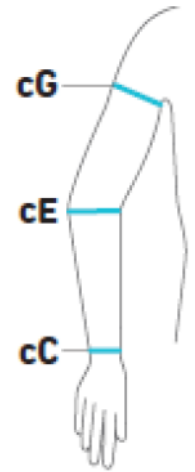

Zacht, slijtvast materiaal zonder naden

Ccl. 1 & 2

Latexvrij!

Boord bij pols

Speciale breiwijze zit altijd comfortabel!

| Stadium 0 Latente fase | Stadium I Spontaan reversibel oedeem | Stadium II Spontaan irreversibel oedeem | Stadium III Elefantiasis |
|---------------------------|--|---|-----------------------------|
| VenoTrain soft armkous | | | |
| | VenoTrain delight armkous | | |
| | | VenoTrain curaflow armkous | |

short 39,0 – 44,00 long 44,1 – 50,0

Meetpunten

cC In de tweede huidplooi van de pols meten (over de radialis)

cE Rondom de elleboog
Elleboog licht buigen

[Geef een citaat uit het document of de samenvatting van een interessant punt op. Het tekstvak kan overal in het document worden neergezet. Ga naar het tabblad Hulpmiddelen voor tekenen als u de opmaak van het tekstvak voor het blikvangercitaat wilt wijzigen.]

cG Net onder de oksel. R
(tip: gebruik een dubbelaanzicht om de juiste hoogte te bepalen!)

Lengte van C tot G meten.

Portfolio

| | | | | | |
|---------|---|---|----------|----------------|---------|
| CG S-XL | 1 | 2 | top band | siliconenboord | NATUR |
| | ● | ● | ● | ● | CARAMEL |
| | | | | | SCHWARZ |