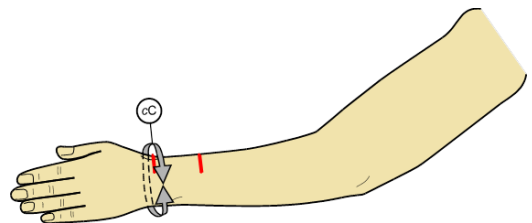

Zacht, slijtvast materiaal zonder naden

Ccl. 1 & 2

Latexvrij!

Boord bij pols

Speciale breiwijze zit altijd comfortabel!

| Stadium 0 Latente fase | Stadium I Spontaan reversibel oedeem | Stadium II Spontaan irreversibel oedeem | Stadium III Elefantiasis |
|---------------------------|--|---|-----------------------------|
| VenoTrain soft armkous | | | |
| | VenoTrain delight armkous | | |
| | | VenoTrain curaflow armkous | |

Goed om te weten! Nieuwe assortimentstoevoegingen die het werken met VenoTrain producten nog eenvoudiger maken.
Graag informeren wij u over het laatste nieuws!

Motion is Life: www.bauerfeind.com

| | S | | | M | | | L | | | XL | | |
|----------|------|---|------|------|---|------|------|---|------|------|---|------|
| | min | | max | min | | max | min | | max | min | | max |
| g | 24,0 | - | 30,0 | 27,0 | - | 33,0 | 29,0 | - | 36,0 | 32,0 | - | 40,0 |
| e | 22,0 | - | 26,0 | 24,0 | - | 29,0 | 27,0 | - | 32,0 | 30,0 | - | 35,0 |
| c | 14,0 | - | 15,0 | 15,0 | - | 16,5 | 16,5 | - | 18,0 | 18,0 | - | 20,0 |

short 39,0 – 44,00 long 44,1 – 50,0

Meetpunten

cC In de tweede huidplooi van de pols meten (over de radialis)

cE Rondom de elleboog
Elleboog licht buigen

[Geef een citaat uit het document of de samenvatting van een interessant punt op. Het tekstvak kan overal in het document worden neergezet. Ga naar het tabblad Hulpmiddelen voor tekenen als u de opmaak van het tekstvak voor het blikvangercitaat wilt wijzigen.]

cG Net onder de oksel. R
(tip: gebruik een dubbelaanzicht om de juiste hoogte te bepalen!)

Lengte van C tot G meten.

Portfolio

| | | | | | |
|---------|---|---|----------|----------------|---------|
| CG S-XL | 1 | 2 | top band | siliconenboord | NATUR |
| | ● | ● | ● | ● | CARAMEL |
| | | | | | SCHWARZ |